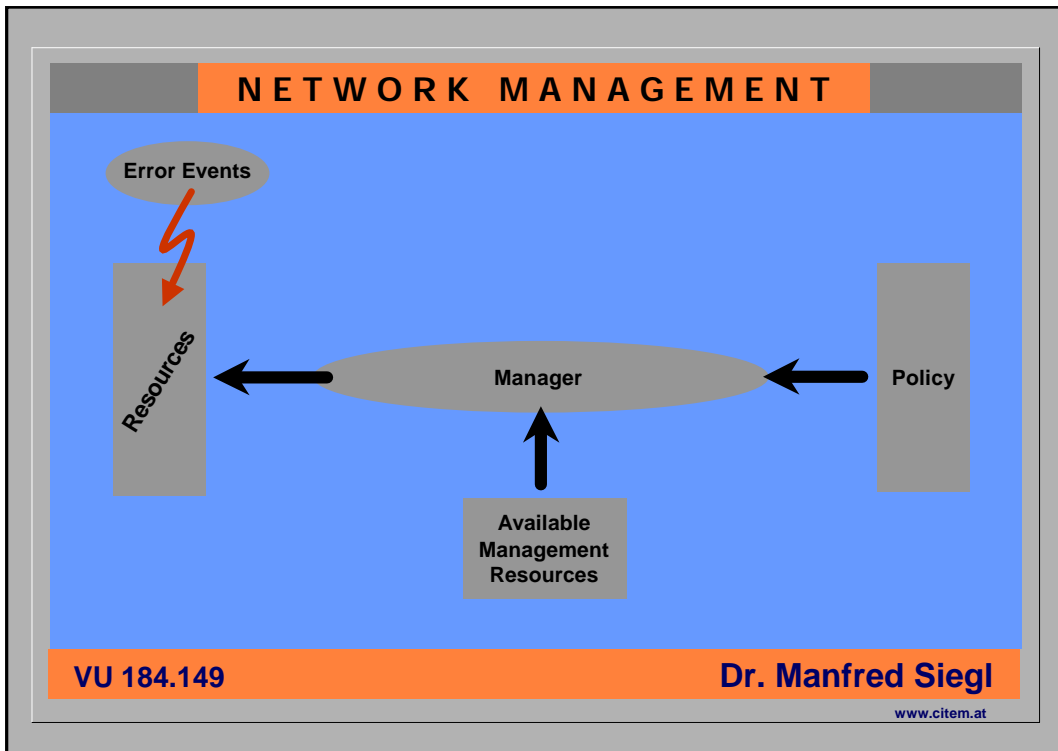

**„Wenn das Netz nicht funktioniert,
funktioniert gar nichts.“**

VU 184.149

Dr. Manfred Siegl

www.citem.at

KLASSIFIZIERUNG DER ZEITLICHEN ANFORDERUNGEN

- **Isochron** konstante Verzögerung
keine Verzögerungsvarianz
- **Synchron** beschränkte Verzögerung
Verzögerungsvarianz erlaubt
- **Asynchron** keine Beschränkung der Verzögerung
und der Verzögerungsvarianz

VU 184.149

Dr. Manfred Siegl

www.citem.at

NETWORK MANAGEMENT ACTIVITY LOOP

VU 184.149

Dr. Manfred Siegl

www.citem.at

ENTITIES OF SNMP