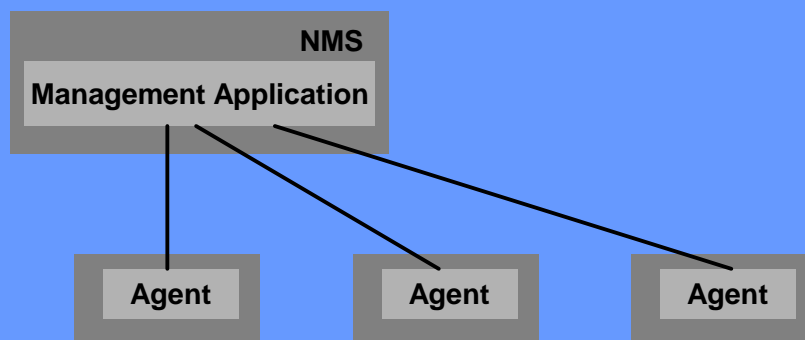

VU 184.149

Dr. Manfred Siegl

www.citem.at

NETWORK MANAGEMENT ACTIVITY LOOP

VU 184.149

Dr. Manfred Siegl

www.citem.at

ENTITIES OF SNMP

- ⇒ Management Information (MIB)
- ⇒ Managed Node (Agent)
- ⇒ Management Station (NMS)
- ⇒ Management Protokoll (SNMP)

VU 184.149

Dr. Manfred Siegl

www.citem.at

SNMP BASIC DESIGN (1)

VU 184.149

Dr. Manfred Siegl