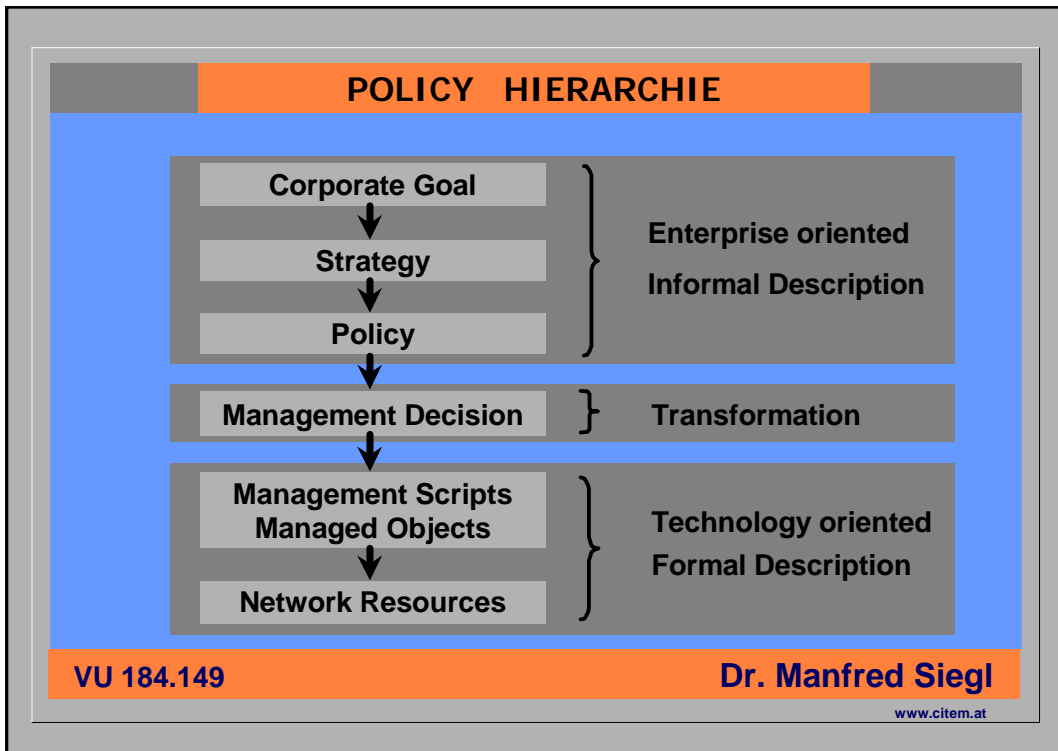

**ENTWURF, ERRICHTUNG, BETRIEB
VON DATENNETZEN**

VU 184.149

**Dr. Manfred Siegl
m.siegl@citem.at**

www.citem.at

NETZMANAGEMENT

„Was erwartest Du vom Netz?“

„Das es immer gut funktioniert.“

„In Wirklichkeit sind wir alle abhängig von Euch.“

**„Wenn das Netz nicht funktioniert,
funktioniert gar nichts.“**

VU 184.149

Dr. Manfred Siegl

www.citem.at

KLASSIFIZIERUNG DER ZEITLICHEN ANFORDERUNGEN

- **Isochron** konstante Verzögerung
keine Verzögerungsvarianz
- **Synchron** beschränkte Verzögerung
Verzögerungsvarianz erlaubt
- **Asynchron** keine Beschränkung der Verzögerung
und der Verzögerungsvarianz

VU 184.149

Dr. Manfred Siegl

www.citem.at

NETWORK MANAGEMENT ACTIVITY LOOP

VU 184.149

Dr. Manfred Siegl

www.citem.at

ENTITIES OF SNMP