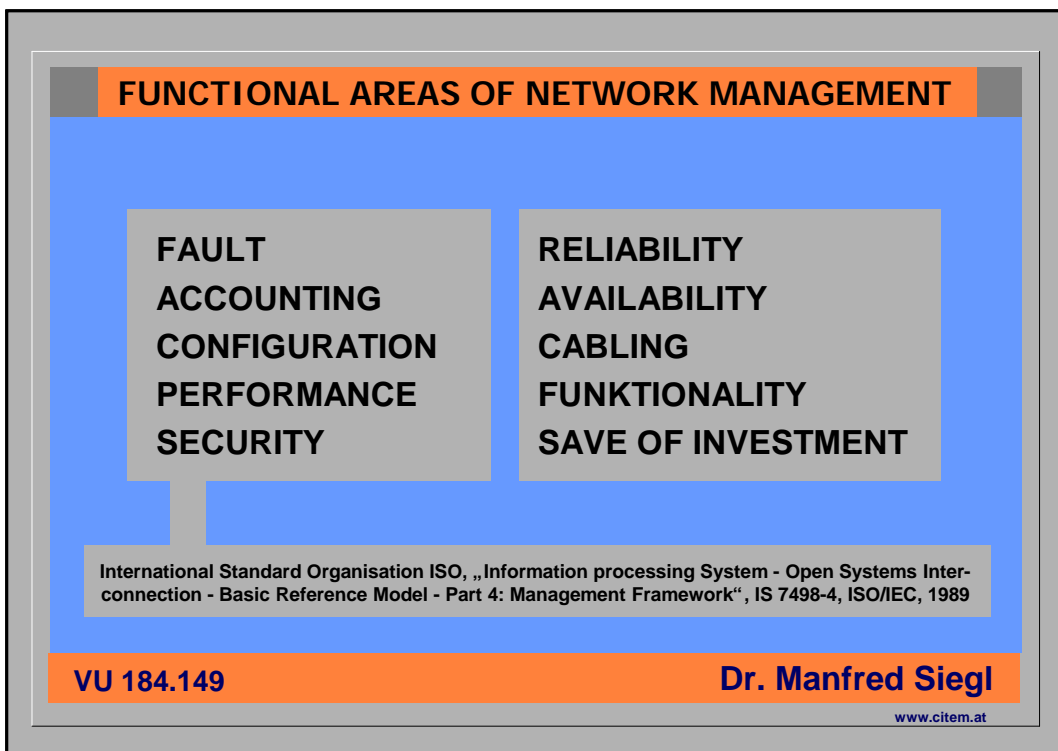

**„Wenn das Netz nicht funktioniert,
funktioniert gar nichts.“**

VU 184.149

Dr. Manfred Siegl

www.citem.at

KLASSIFIZIERUNG DER ZEITLICHEN ANFORDERUNGEN

- **Isochron** konstante Verzögerung
keine Verzögerungsvarianz
- **Synchron** beschränkte Verzögerung
Verzögerungsvarianz erlaubt
- **Asynchron** keine Beschränkung der Verzögerung
und der Verzögerungsvarianz

VU 184.149

Dr. Manfred Siegl

www.citem.at

NETWORK MANAGEMENT ACTIVITY LOOP

VU 184.149

Dr. Manfred Siegl

www.citem.at

ENTITIES OF SNMP